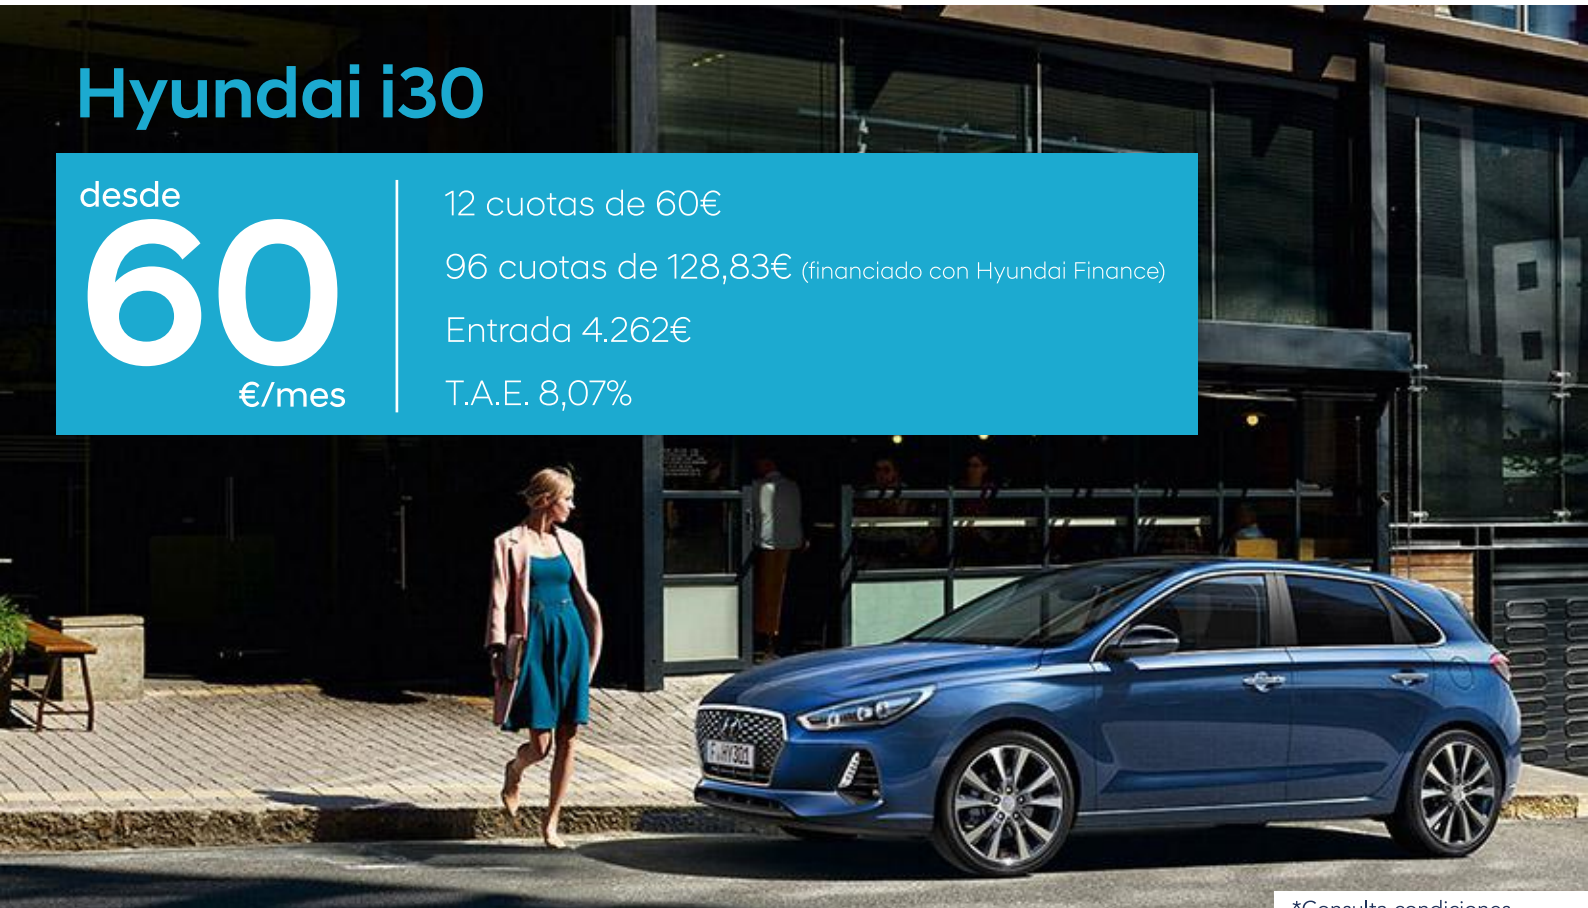

ASTURDAI

OVIEDO: Cerdeño 39. Tel. 985 11 34 96

GIJÓN: Ctra. AS-II km 22. Pol. Porceyo. Tel. 985 13 02 27

AVILÉS: Conserveras 6. Pol. PEPA. Tel. 984 28 90 00

Hyundai i30

desde

60

€/mes

12 cuotas de 60€

96 cuotas de 128,83€ (financiado con Hyundai Finance)

Entrada 4.262€

T.A.E. 8,07%