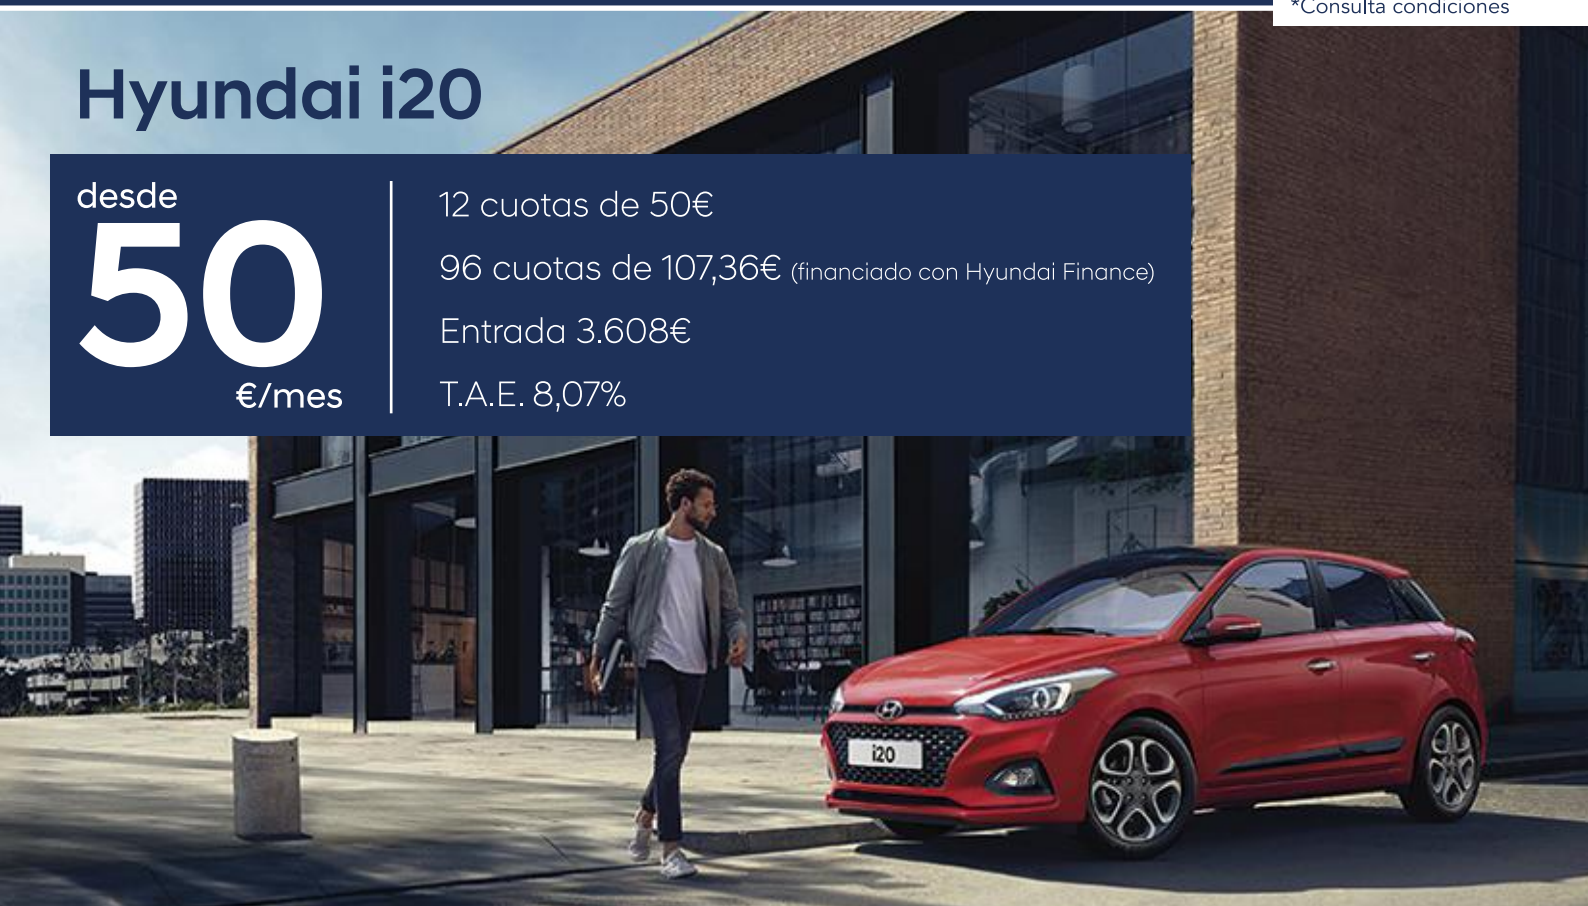

Compromiso Hyundai

Nos comprometemos contigo.

1. Compromiso de devolución ampliado.
2. Seguro de desempleo.
3. Cuotas reducidas a tu medida.
4. No pagues hasta después de verano.
5. Renting flexible para particulares y autónomos.
6. Espacio Seguros Hyundai.
7. Financiación 0% TAE en Posventa.
8. 5 años de mantenimiento.
9. 5 años de garantía.
10. Digitalización en nuestros concesionarios.

*Consulta condiciones

Hyundai i20

desde

50

€/mes

12 cuotas de 50€

96 cuotas de 107,36€ (financiado con Hyundai Finance)

Entrada 3.608€

T.A.E. 8,07%